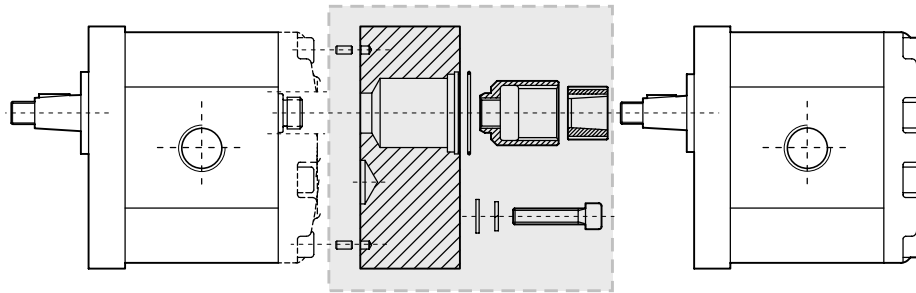

# GR 3 + GR 3

Codice ordinazione kit / kit order code **01093300000000**

Codice ordinazione kit / kit order code **01093300000000**

Codice ordinazione kit / kit order code **01093300000000**

		mm (inch)		
		A	B	C
<b>3SP 62</b>	<b>+ 3 SP ..</b>			
	<b>62</b>	80.4 (3.165)	283.7 (11.169)	367.6 (14.472)
	<b>52</b>	80.4 (3.165)	279.7 (11.012)	359.6 (14.157)
	<b>44</b>	80.4 (3.165)	276.2 (10.874)	352.6 (13.882)
	<b>36</b>	80.4 (3.165)	273.2 (10.756)	346.6 (13.646)
	<b>33</b>	80.4 (3.165)	272.7 (10.736)	343.6 (13.528)
	<b>29</b>	80.4 (3.165)	270.2 (10.638)	340.6 (13.409)
	<b>22</b>	80.4 (3.165)	267.2 (10.520)	334.6 (13.173)
<b>19</b>	80.4 (3.165)	265.7 (10.461)	331.6 (13.055)	
<b>3SP 52</b>	<b>+ 3 SP ..</b>			
	<b>52</b>	76.4 (3.008)	271.7 (10.697)	351.6 (13.843)
	<b>44</b>	76.4 (3.008)	268.2 (10.559)	344.6 (13.567)
	<b>36</b>	76.4 (3.008)	265.2 (10.441)	338.6 (13.331)
	<b>33</b>	76.4 (3.008)	263.7 (10.382)	335.6 (13.213)
	<b>29</b>	76.4 (3.008)	262.2 (10.323)	332.6 (13.094)
	<b>22</b>	76.4 (3.008)	259.2 (10.205)	326.6 (12.858)
	<b>19</b>	76.4 (3.008)	257.7 (10.146)	323.6 (12.740)
<b>3SP 44</b>	<b>+ 3 SP ..</b>			
	<b>44</b>	72.9 (2.870)	261.2 (10.283)	337.6 (13.291)
	<b>36</b>	72.9 (2.870)	258.2 (10.165)	331.6 (13.055)
	<b>33</b>	72.9 (2.870)	256.7 (10.106)	328.6 (12.937)
	<b>29</b>	72.9 (2.870)	255.2 (10.047)	325.6 (12.819)
	<b>22</b>	72.9 (2.870)	252.2 (9.929)	319.6 (12.583)
	<b>19</b>	72.9 (2.870)	250.7 (9.870)	316.6 (12.465)