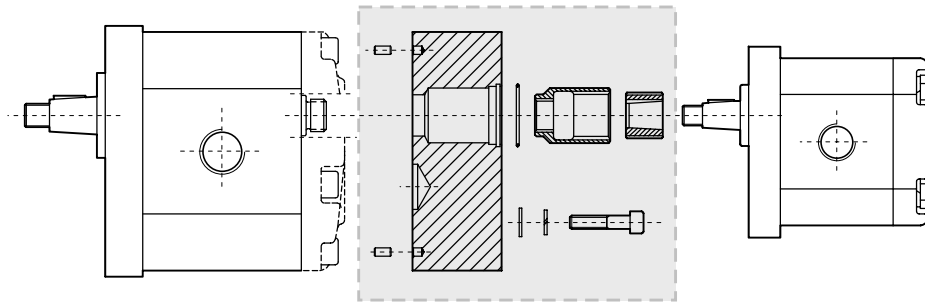

GR 3 + GR 2

Codice ordinazione kit / kit order code **01093200000000**

Codice ordinazione kit / kit order code **01093200000000**

Codice ordinazione kit / kit order code **01093200000000**

		mm (inch)		
		A	B	C
3SP ...62 + 2SP	26	80.4 (3.165)	257.0 (10.118)	323.9 (12.752)
	22	80.4 (3.165)	254.1 (10.004)	318.1 (12.524)
	19	80.4 (3.165)	251.6 (9.906)	313.1 (12.327)
	16	80.4 (3.165)	249.1 (9.807)	308.1 (12.130)
	14	80.4 (3.165)	247.0 (9.724)	303.9 (11.965)
	11	80.4 (3.165)	244.5 (9.626)	298.9 (11.768)
	8	80.4 (3.165)	242.4 (9.543)	294.8 (11.606)
	6	80.4 (3.165)	240.3 (9.461)	290.6 (11.441)
	4	80.4 (3.165)	238.7 (9.398)	287.3 (11.311)