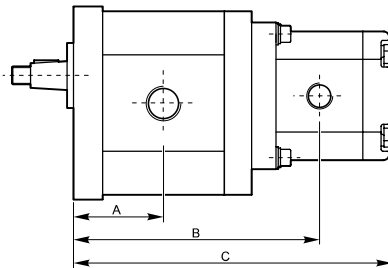

GR 3 + GR 2 TC

Codice ordinazione kit / kit order code **01093210000000**

Codice ordinazione kit / kit order code **01093210000000**

Codice ordinazione kit / kit order code **01093210000000**

		mm (inch)		
		A	B	C
3SP ...62 + 2SP	26	80.4 (3.165)	222.0 (8.740)	288.9 (11.374)
	22	80.4 (3.165)	219.1 (8.626)	283.1 (11.146)
	19	80.4 (3.165)	216.6 (8.528)	278.1 (10.949)
	16	80.4 (3.165)	214.1 (8.429)	273.1 (10.752)
	14	80.4 (3.165)	212.0 (8.346)	268.9 (10.587)
	11	80.4 (3.165)	209.5 (8.248)	263.9 (10.390)
	8	80.4 (3.165)	207.4 (8.165)	259.8 (10.228)
	6	80.4 (3.165)	205.3 (8.083)	255.6 (10.063)
	4	80.4 (3.165)	203.7 (8.020)	252.3 (9.933)