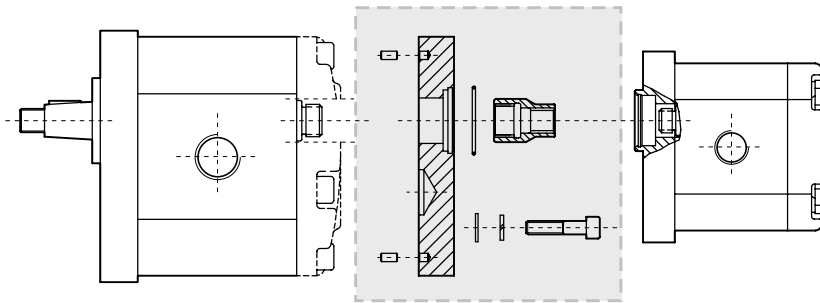

GR 3 + GR 2 TC

Codice ordinazione kit / kit order code **01093210000000**

Codice ordinazione kit / kit order code **01093210000000**

Codice ordinazione kit / kit order code **01093210000000**

		mm (inch)		
		A	B	C
3SP ...62 + 2SP	26	80.4 (3.165)	222.0 (8.740)	288.9 (11.374)
	22	80.4 (3.165)	219.1 (8.626)	283.1 (11.146)
	19	80.4 (3.165)	216.6 (8.528)	278.1 (10.949)
	16	80.4 (3.165)	214.1 (8.429)	273.1 (10.752)
	14	80.4 (3.165)	212.0 (8.346)	268.9 (10.587)
	11	80.4 (3.165)	209.5 (8.248)	263.9 (10.390)
	8	80.4 (3.165)	207.4 (8.165)	259.8 (10.228)
	6	80.4 (3.165)	205.3 (8.083)	255.6 (10.063)
	4	80.4 (3.165)	203.7 (8.020)	252.3 (9.933)

		mm (inch)		
		A	B	C
3SP ...52 + 2SP	26	76.4 (3.008)	214.0 (8.425)	280.9 (11.059)
	22	76.4 (3.008)	211.1 (8.311)	275.1 (10.831)
	19	76.4 (3.008)	208.6 (8.213)	270.1 (10.634)
	16	76.4 (3.008)	206.1 (8.114)	265.1 (10.437)
	14	76.4 (3.008)	204.0 (8.032)	260.9 (10.272)
	11	76.4 (3.008)	201.5 (7.933)	255.9 (10.075)
	8	76.4 (3.008)	199.4 (7.850)	251.8 (9.913)
	6	76.4 (3.008)	197.3 (7.768)	247.6 (9.748)
	4	76.4 (3.008)	195.7 (7.705)	244.3 (9.618)